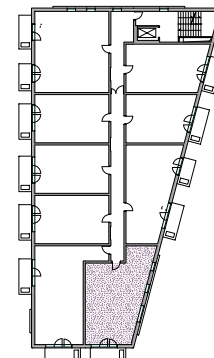

M-27	Pow. mieszkania	67,97 m ²
2.1	Przedpokój	10.24 m ²
2.2	Pokój	10.69 m ²
2.3	Kuchnia	9.06 m ²
2.4	Pokój	16.52 m ²
2.5	Pokój	13.59 m ²
2.6	WC	2.08 m ²
2.7	Łazienka	5.79 m ²

MIESZKANIE M-27 (PIĘTRO II)
SKALA 1:70