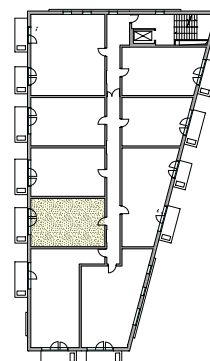

M-25	Pow. mieszkania	47,55 m <sup>2</sup>
2.1	Przedpokój	6.37 m <sup>2</sup>
2.2	Kuchnia	8.25 m <sup>2</sup>
2.3	Pokój	17.25 m <sup>2</sup>
2.4	Pokój	11.07 m <sup>2</sup>
2.5	Łazienka	4.61 m <sup>2</sup>

**MIESZKANIE M-25 ( PIĘTRO II )**  
SKALA 1:70