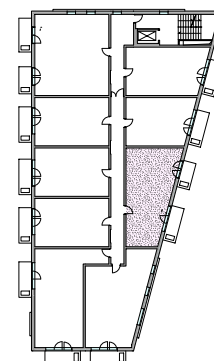

M-24	Pow. mieszkania	58,02 m2
2.1	Przedpokój	4.09 m2
2.2	Pokój	16.00 m2
2.3	Kuchnia	7.30 m2
2.4	Garderoba	7.50 m2
2.5	Pokój	10.79 m2
2.6	Łazienka	4.86 m2
2.7	Korytarz	5.03 m2
2.8	Łazienka	2.45 m2

**MIESZKANIE M-24 ( PIĘTRO II )**  
SKALA 1:70