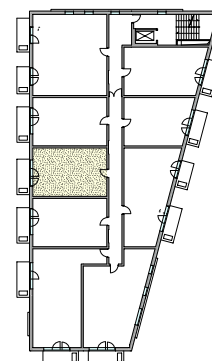

M-23	Pow. mieszkania	47,55 m ²
2.1	Przedpokój	6.37 m ²
2.2	Kuchnia	8.25 m ²
2.3	Pokój	17.25 m ²
2.4	Pokój	11.07 m ²
2.5	Łazienka	4.61 m ²

MIESZKANIE M-23 (PIĘTRO II)
SKALA 1:70