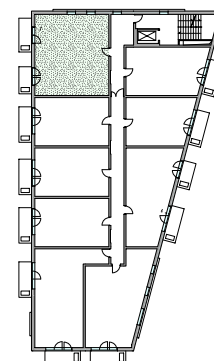

M-19	Pow. mieszkania	78,03 m ²
2.1	Przedpokój	5.67 m ²
2.2	Pokój	11.04 m ²
2.3	Pokój z aneksem kuch.	28.26 m ²
2.4	Korytarz	3.82 m ²
2.5	Pokój	10.59 m ²
2.6	Pokój	10.52 m ²
2.7	Łazienka	6.24 m ²
2.8	WC	1.89 m ²

MIESZKANIE M-19 (PIĘTRO II)
SKALA 1:70